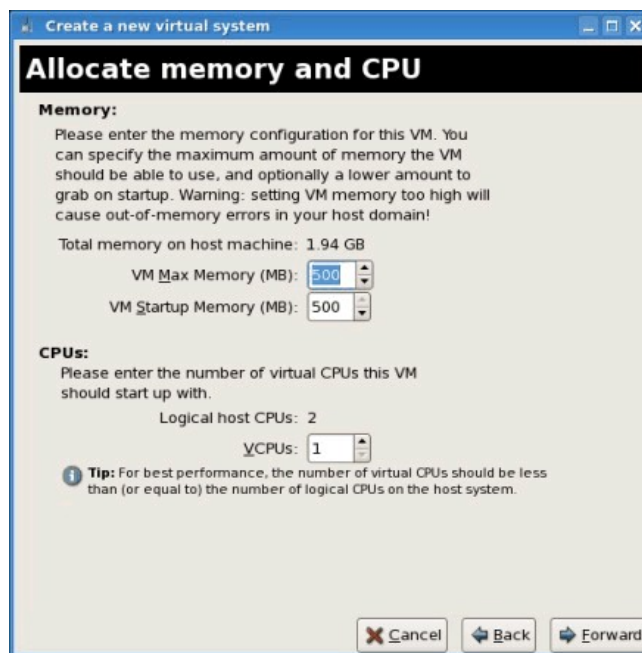

XEN Virtualization je především určen pro víceprocesorové systémy či systémy s vícejádrovými procesory. Při provozu více instalací operačních systémů na jednom stroji je možno procesory dynamicky přidělovat, určovat, který OS bude mít k dispozici jaký diskový prostor, výši operační paměti atp.

Na jednom fyzickém počítači tak můžete pomocí virtualizace provozovat vedle sebe např. systém Linux a MS Windows s aplikacemi, které na nich potřebujete provozovat.

Systém XEN podporuje dva způsoby virtualizace:

1. Tzv. 'paravirtualizaci' - v situaci kdy nemají procesory podporu pro hardwarovou virtualizaci a je tak prováděna jakási emulace.
2. Plnou hardwarovou virtualizaci (preferováno) - v situaci kdy procesory počítače podporují plnou HW virtualizaci. Mezi takovéto procesory patří například současné vícejádrové Xeony.

Virtualizační systém **XEN** podporujeme na platformě RedHat Linux nebo CentOS Linux, jejichž je součástí.

Jednotlivé instalované operační systémy jsou na sobě nezávislé a nijak se neovlivňují. Díky těmto vlastnostem je možno v rámci jednoho fyzického stroje provozovat rozličné programové balíky bez nežádoucích interferencí.

Svým zákazníkům v této oblasti nabízíme tyto služby:

- instalace a konfigurace systému pro využití virtualizace
- školení zaměřené na praktické využití, instalaci a správu systému
- servis a vzdálená správa již existujícího systému

Další informace naleznete na
<http://www.tcl-digitrade.com>

TCL DigiTrade s.r.o.

Areál VÚHŽ 240
Dobrá, 739 51
Česká republika
Tel: 558 601 767, fax: 558 601 754
email: info@tcl-digitrade.com