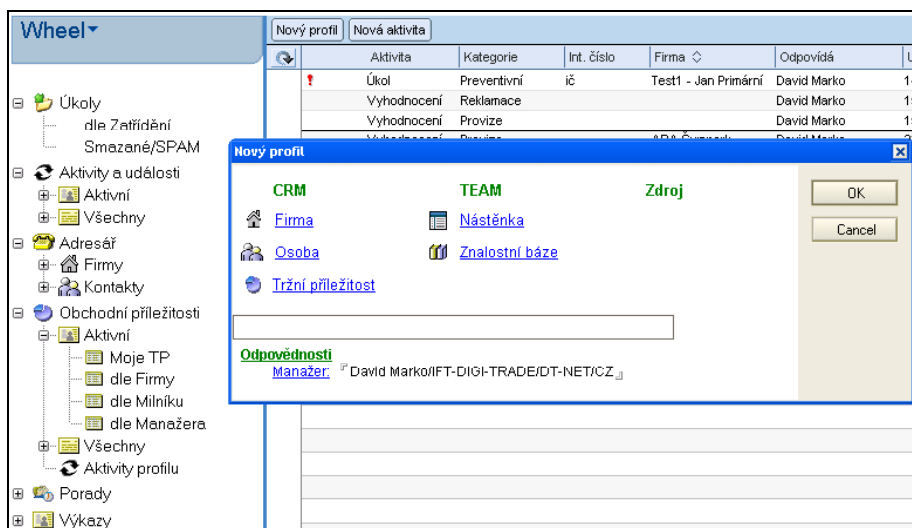

Podmínky pro uplatnění slevy:

- nákup nových licencí Lotus Notes
- součástí musí být koupě systému WHEEL
- systém WHEEL a související služby jako instalace, školení atp. musí tvořit min. 20% celkové fakturované částky

Speciální nabídka

-10%
na licence Lotus Notes

Co je WHEEL?:

- WHEEL je komplexním firemním systémem řešícím podstatné činnosti v organizaci v oblasti dokumentově orientovaných informací. Systém je navržen pro Lotus Notes verze 6 a využívá tak jejich rozšířených možností.
- Jednotlivé aplikace jsou řešeny formou samostatných modulů, které jsou uzpůsobeny tak, aby mohly pracovat jak společně tak i samostatně a nezávisle jedna na druhé.